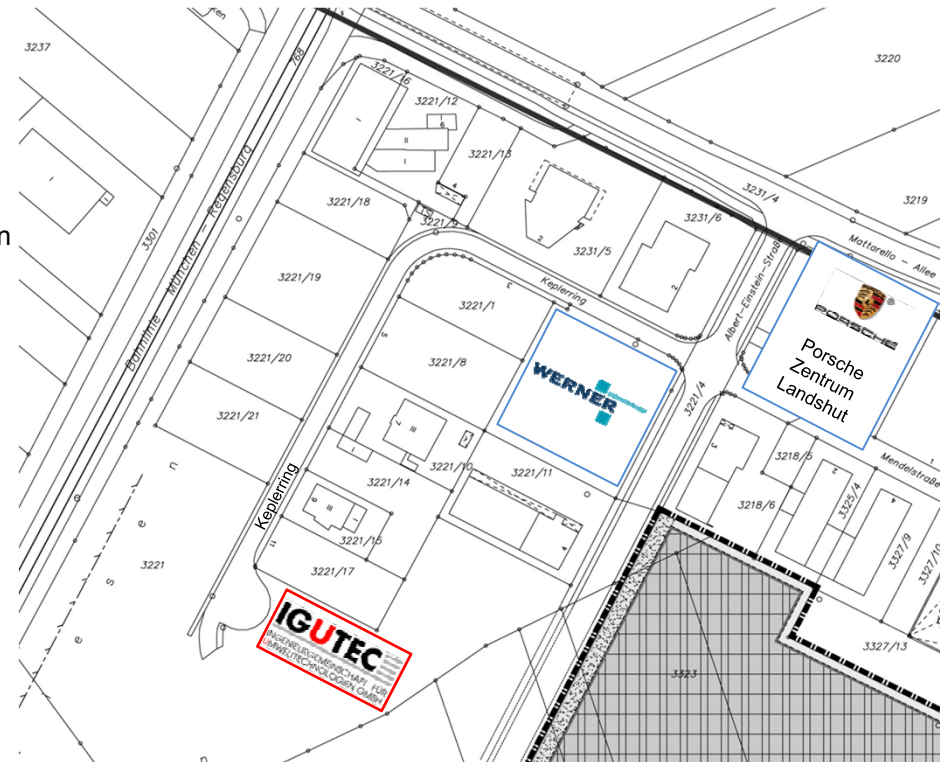

Anfahrtsskizze

**Keplerring 13
84030 Ergolding**

Tel.: 0871/97319-0
Fax: 0871/97319-30

Aus Richtung Deggendorf, Passau und München:

A3, A92 bis B299 in Landshut folgen
auf A92 Ausfahrt 14-Landshut-Nord nehmen, weiter auf B299
links abbiegen auf St2143 (ca. 160 m)
an der 1. Querstraße rechts abbiegen auf Altdorfer Str. (ca. 700 m)
rechts Richtung Albert-Einstein-Straße abbiegen (ca. 350 m)
rechts abbiegen auf Albert-Einstein-Straße (350 m)
Rechts abbiegen auf Keplerring (180 m)

Aus Richtung Regensburg:

A3 nehmen
A93 und B15n bis LA9 in Ergoldsbach nehmen
B15, Ergoldsbacher Str. und St2143 bis Keplerring in Ergolding nehmen
weiter auf Altdorfer Str. (ca. 400 m)
links Richtung Albert-Einstein-Straße abbiegen (350 m)
rechts abbiegen auf Keplerring (ca. 180 m)

Aus Richtung Ingolstadt:

A9 und A93 bis St2049 in Mainburg folgen,
auf A93 Ausfahrt 53-Mainburg nehmen
St2049 bis Furth folgen
B299 folgen, A92 bis St2143 in Landshut nehmen
an der 1. Querstraße rechts abbiegen auf Altdorfer Str. (ca. 700 m)
rechts Richtung Albert-Einstein-Straße abbiegen (ca. 350 m)
rechts abbiegen auf Albert-Einstein-Straße (350 m)
rechts abbiegen auf Keplerring (180 m)

**Falls Ihr Navigationssystem die Straße Keplerring 13 noch nicht erfasst hat,
bitte die Albert-Einstein-Straße eingeben!**